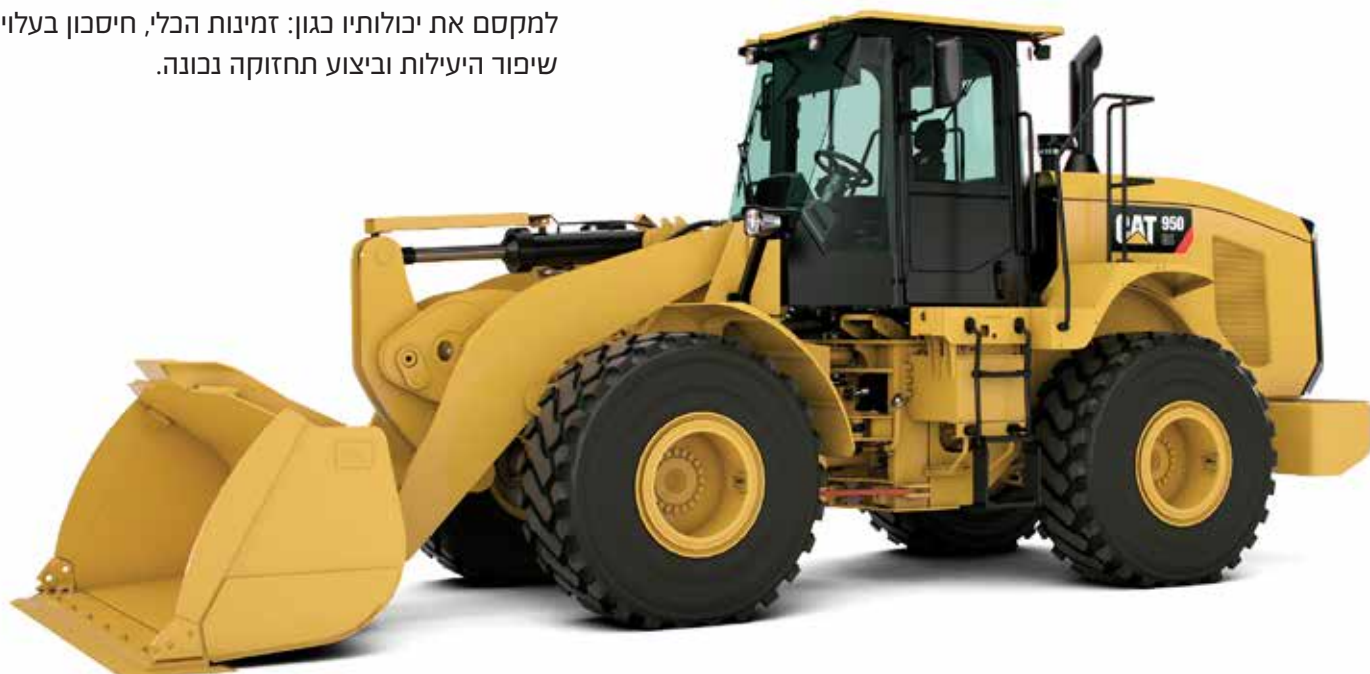

Product link

מחשב ה- Product link אשר מותקן על גבי הכלי, משדר בזמן אמת נתונים ומידע אודותיו. המחשב הוא חלק ממערכת ה- EMSolutions המהפכנית, שתפקידה לסייע לבעל הכלי למקסם את יכולותיו כגון: זמינות הכלי, חיסכון בעלויות תפעול, שיפור היעילות וביצוע תחזוקה נכונה.

נוחות תפעול

- ☑ תא מפעיל מרווח המציג יכולת שליטה קלה ואינטואטיבית וראות מיטבית. התא מספק סביבת עבודה נוחה התורמת לעבודתו היעילה של המפעיל לאורך כל היום
- ☑ פקדי שליטה הידראוליים המספקים עבודה נוחה ומדוייקת
- ☑ לוח מחוונים המספק מידעים על פעילות המעמיס וכלל המערכות בזמן אמת
- ☑ מצלמה אחורית כסטנדרט
- ☑ מושב משוכך אוויר בעל עיצוב ארגונומי ודלת כניסה מרווחת
- ☑ מערכת שיכוך זדועות יעילה לנוחות בסיעה, שימור חומר בכף ותפוקה מירבית

אמינות ואחזקה

- ☑ המעמיס יוצר בסטנדרטים המחמירים והקפדניים ביותר של משפחת המעמיסים מבית קטרפילר
- ☑ גישה קלה ונוחה מגובה הקרקע לאחזקה שוטפת של מערכות החשמל, ההידראוליקה והמנוע
- ☑ נקודות גירוז לרכיבים בעלי גישה קשה המרוכזות באופן המאפשר אחזקה קלה יותר

טרקטורים וציוד ITE בע"מ מבית זקו שילובים
מרכזי שירות ומכירה:
חולון: המנור 8, חולון, טל: 03-5571555
חיפה: החרושת 25, ק. ביאליק, טל: 04-8787444
באר שבע: הבונים 47, עמק שרה, באר שבע, טל: 08-6273810